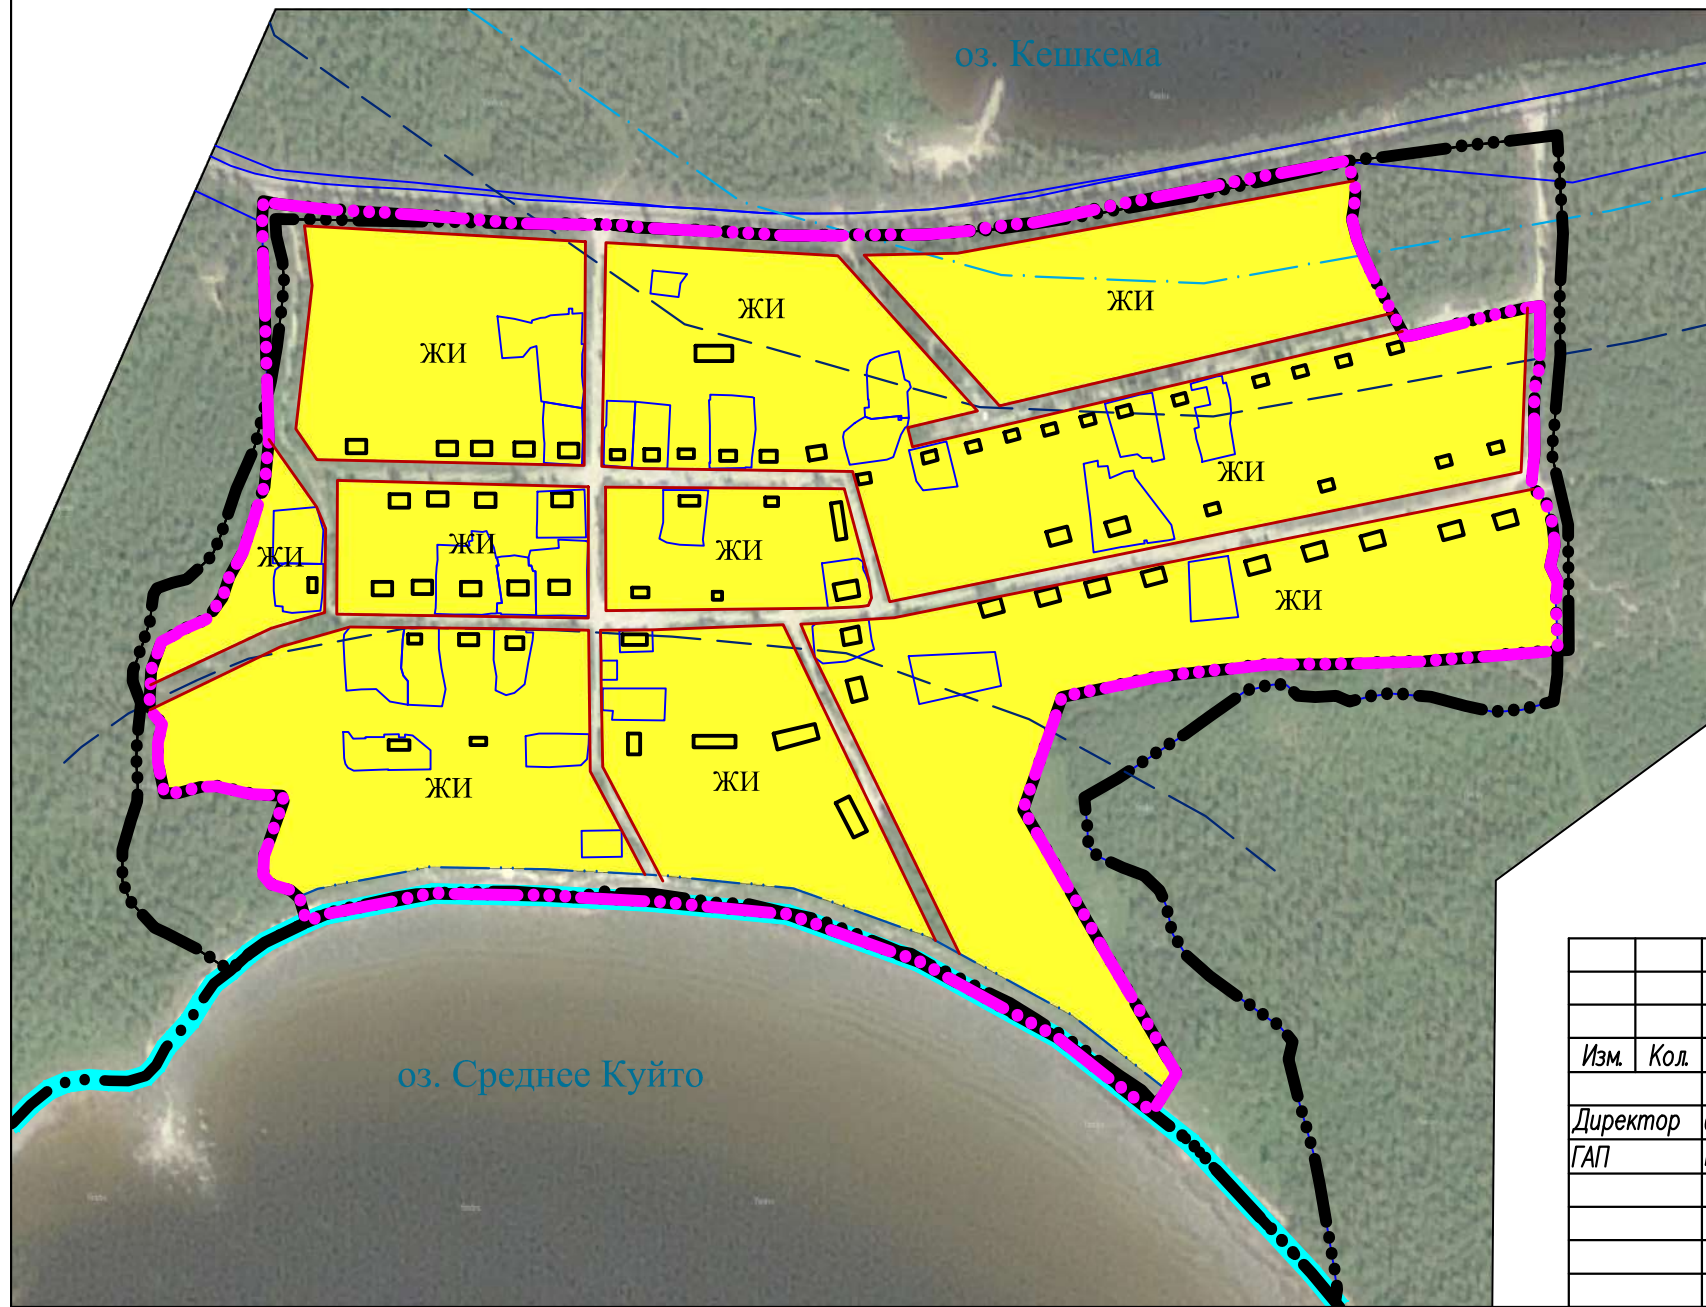

ПРАВИЛА ЗЕМЛЕПОЛЬЗОВАНИЯ И ЗАСТРОЙКИ ТЕРРИТОРИИ КАЛЕВАЛЬСКОГО ГОРОДСКОГО ПОСЕЛЕНИЯ КАЛЕВАЛЬСКОГО МУНИЦИПАЛЬНОГО РАЙОНА РЕСПУБЛИКИ КАРЕЛИЯ

Карта градостроительного зонирования территории п. Куусиниеми

УСЛОВНЫЕ ОБОЗНАЧЕНИЯ:	
	Граница городского поселения
	Существующая граница населенного пункта
	Проектируемая граница населенного пункта
	Земельные участки, сведения о которых содержатся в ГКН
	Проектируемые границы планировочных кварталов

ЗОНЫ С ОСОБЫМИ УСЛОВИЯМИ ИСПОЛЬЗОВАНИЯ:	
	Береговая полоса
	Прибрежно-защитная полоса
	Водоохранная зона

ТЕРРИТОРИАЛЬНОЕ ЗОНИРОВАНИЕ	
Жилье зоны	
ЖИ	Зона застройки индивидуальными жилыми домами

Изм.	Кол.	Лист	Идентификатор	Подпись	Дата			
						Правила землепользования и застройки Калевальского городского поселения Калевальского муниципального района Республики Карелия		
Директор		Снятков Я.С.				Стадия	Лист	Масштаб
ГАП		Шибяева А.А.				ПЗУЗ		5000
						Карта градостроительного зонирования территории п. Куусиниеми		ООО "Градостроительные системы"